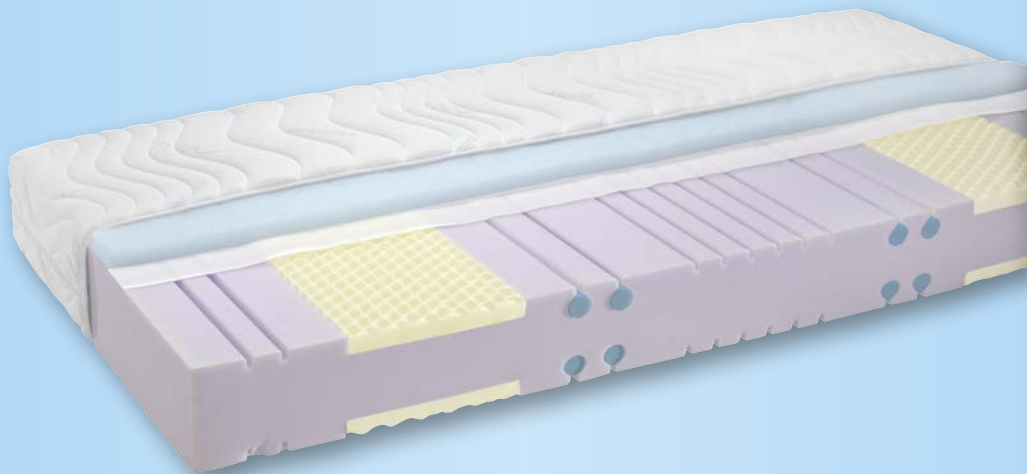

PENOVÉ MATRACE

GOLD F70